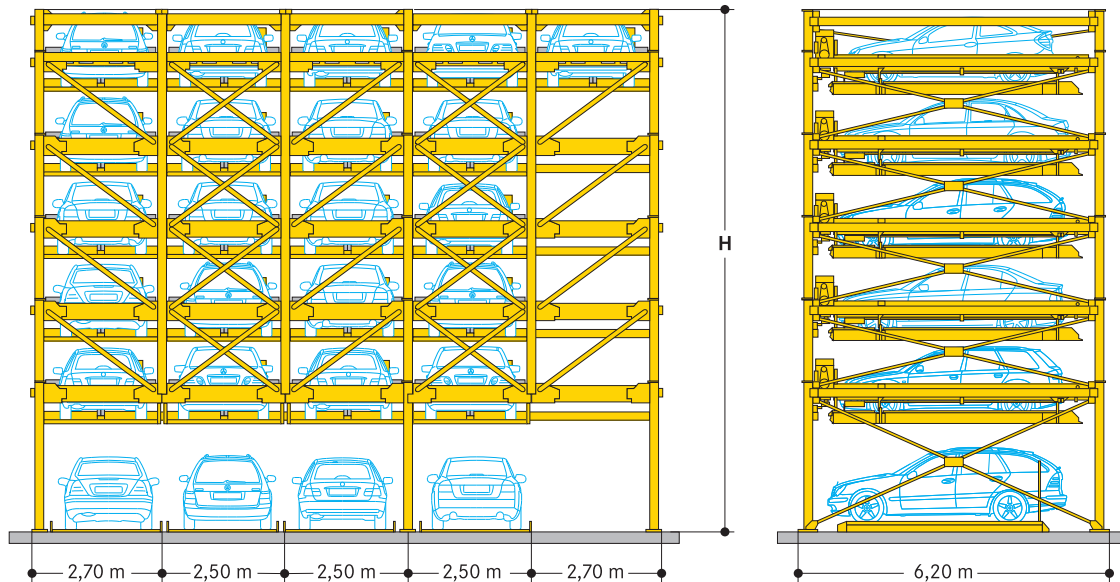

Dateiname/File name: Combiparker-556-02.tif

Ebenen | Levels	Höhe H | Height H		Höhe H | Height H		Höhe H | Height H	
	Pkw-Höhe | vehicle height	1,60 m*	Pkw-Höhe | vehicle height	1,80 m*	Pkw-Höhe | vehicle height	2,00 m*
3	5,80 m		6,20 m		6,60 m	
4	7,57 m		8,17 m		8,77 m	
5	9,35 m		10,15 m		10,95 m	
6	11,03 m		12,03 m		-	

* Pkw-Höhe in der Einfahrtsebene 2,00 m

* Vehicle height at the entrance level 2,00 m