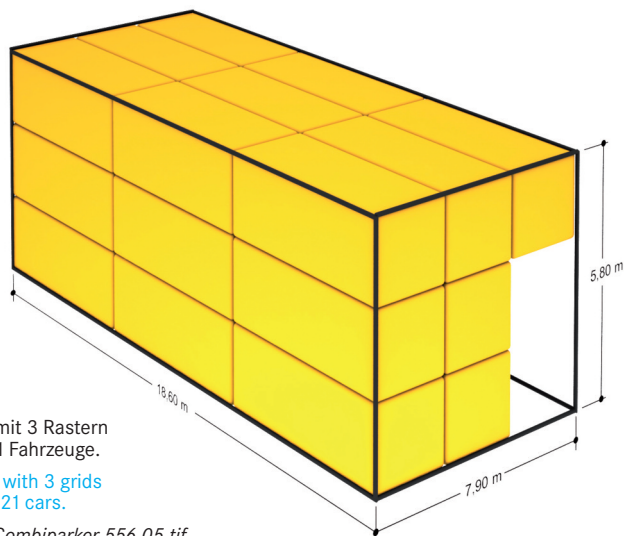

Dreireihige Anordnung mit 3 Rastern und 3 Parkebenen für 21 Fahrzeuge.

Three-row arrangement with 3 grids and 3 parking levels for 21 cars.

Dateiname/File name: Combiparker-556-05.tif

Höhenangaben für Fahrzeughöhe 1,60 m (in der Einfahrtsebene 2,00 m).

Height dimensions for vehicle height 1,60 m (at the entrance level 2,00 m).