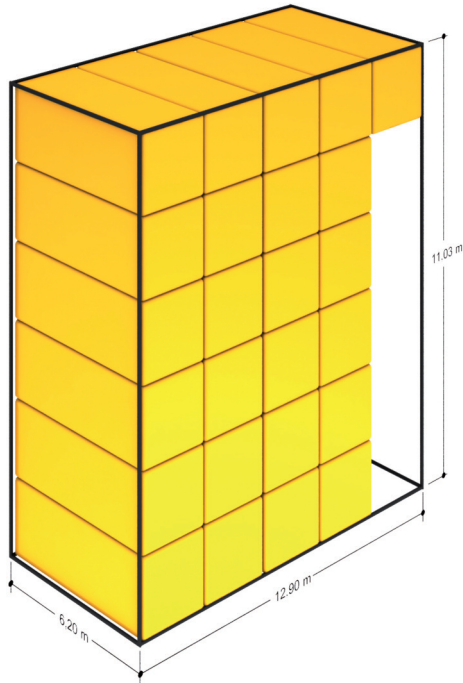

Pressemitteilung
Wöhr Combiparker 556

Press Release
Wöhr Combiparker 556

Wir verdichten Parkraum
We compact parking space

Dateiname/File name: Combiparker-556-01.tif

Dateiname/File name: Combiparker-556-02.tif

Ebenen Levels	Höhe H Height H		Höhe H Height H		Höhe H Height H	
	Pkw-Höhe vehicle height	1,60 m*	Pkw-Höhe vehicle height	1,80 m*	Pkw-Höhe vehicle height	2,00 m*
3	5,80 m		6,20 m		6,60 m	
4	7,57 m		8,17 m		8,77 m	
5	9,35 m		10,15 m		10,95 m	
6	11,03 m		12,03 m		-	

* Pkw-Höhe in der Einfahrtsebene 2,00 m

* Vehicle height at the entrance level 2,00 m

Wir verdichten Parkraum
We compact parking space

Einreihige Anordnung mit 5 Rastern und 6 Parkebenen für 25 Fahrzeuge.